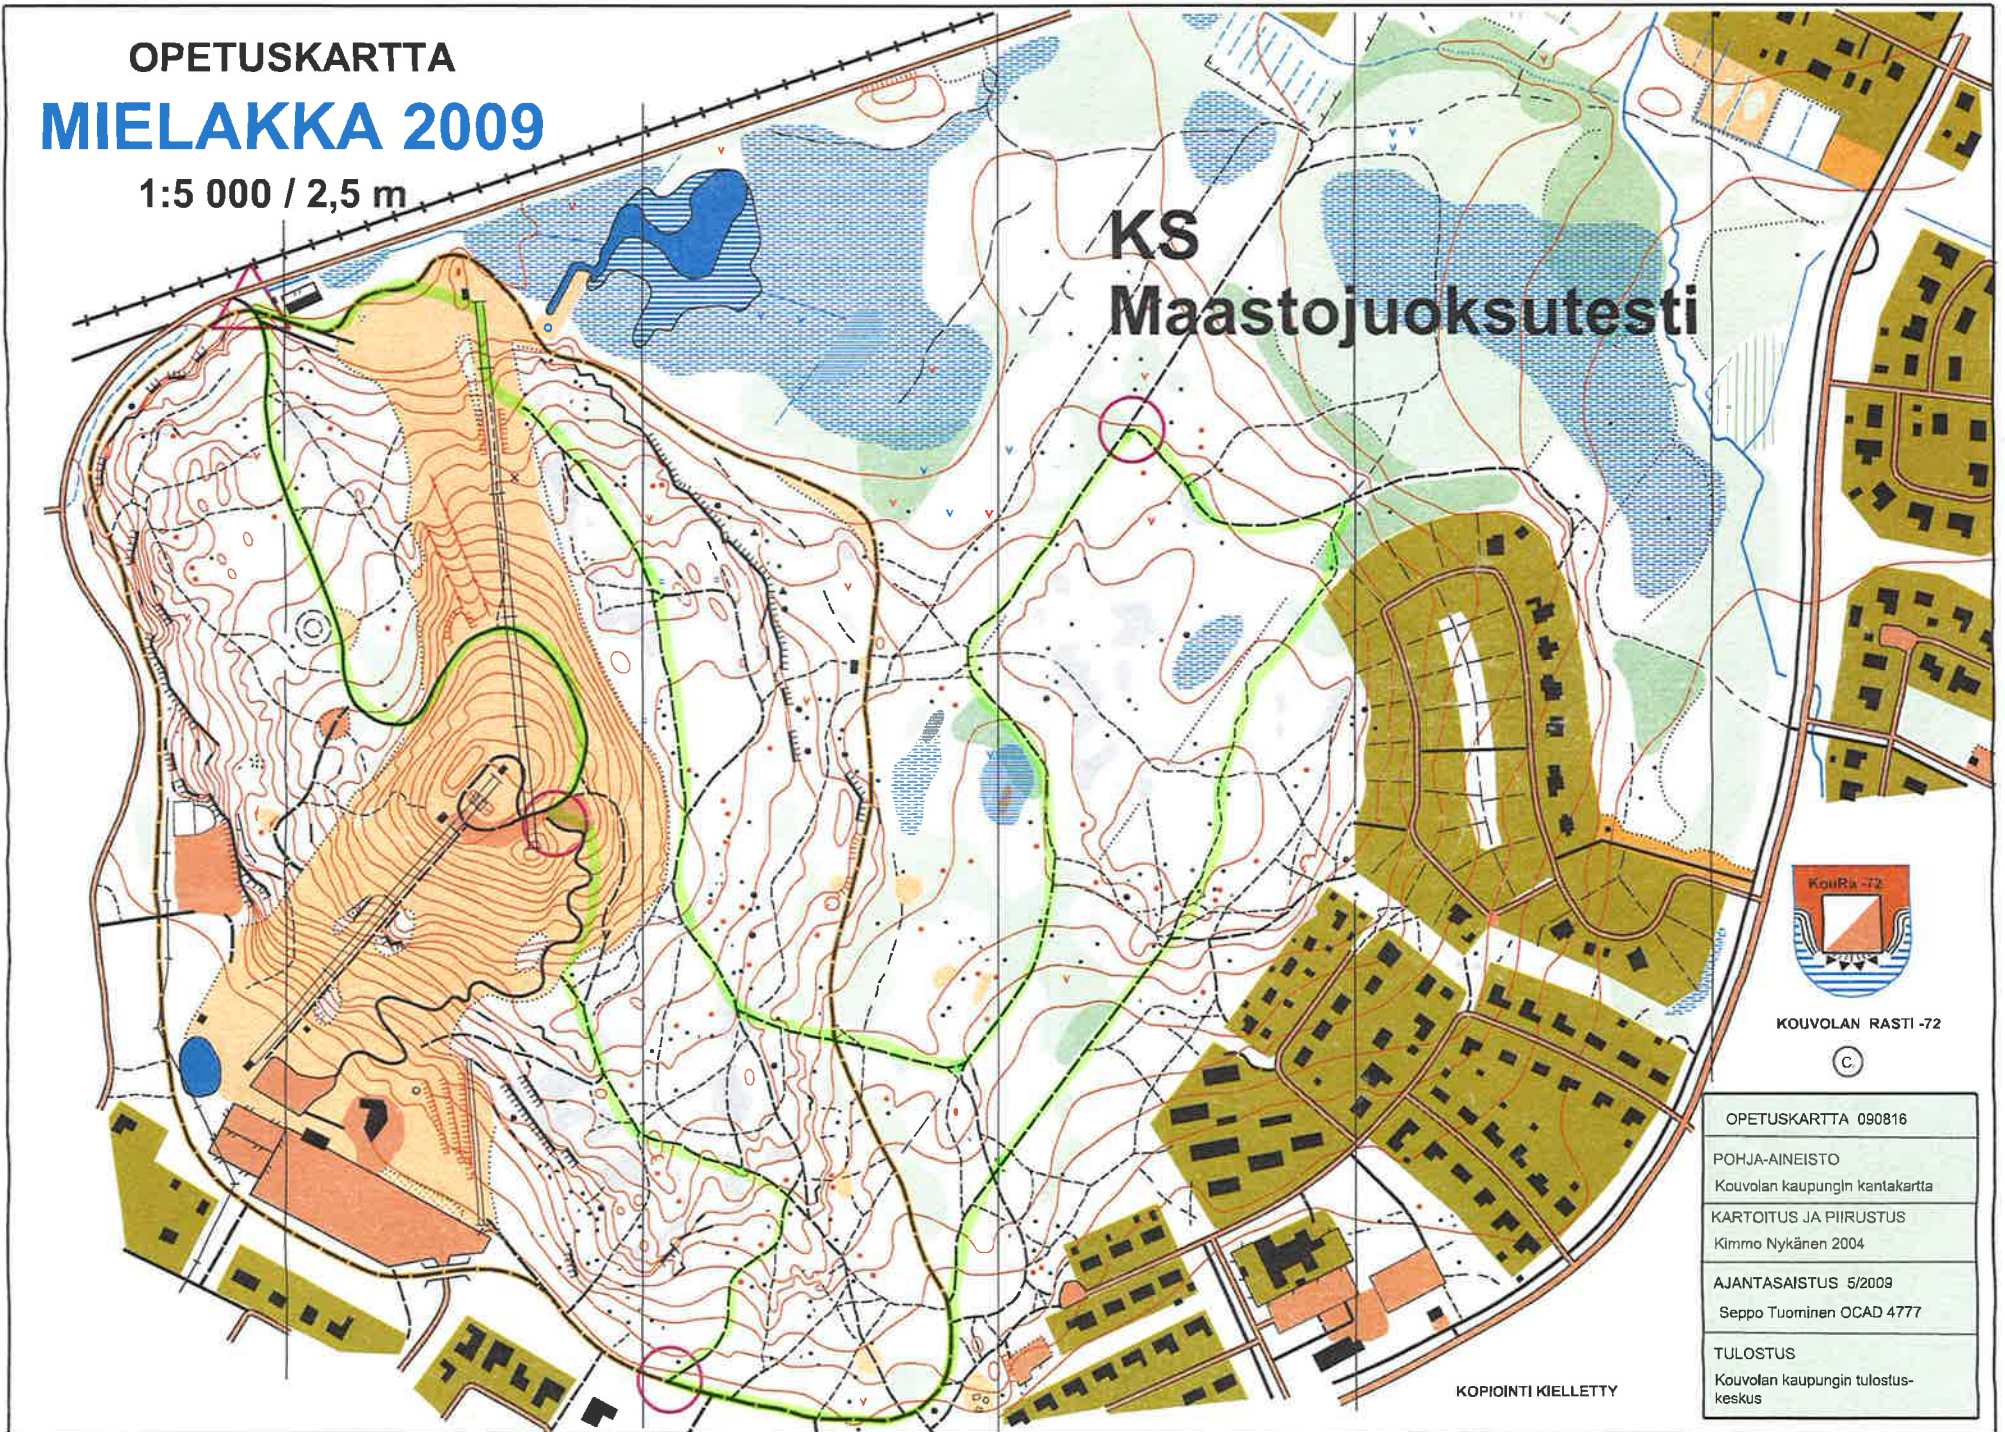

OPETUSKARTTA
MIELAKKA 2009

1:5 000 / 2,5 m

KS
Maastojuoksu

KOUVOLAN RASTI -72

(C)

OPETUSKARTTA 090816

POHJA-AINEISTO
Kouvolan kaupungin kantakartta

KARTOITUS JA PIIRUSTUS
Kimmo Nykänen 2004

AJANTASAISTUS 5/2009
Seppo Tuominen OCAD 4777

TULOSTUS
Kouvolan kaupungin tulostus-
keskus

KOPIOINTI KIELLETTY